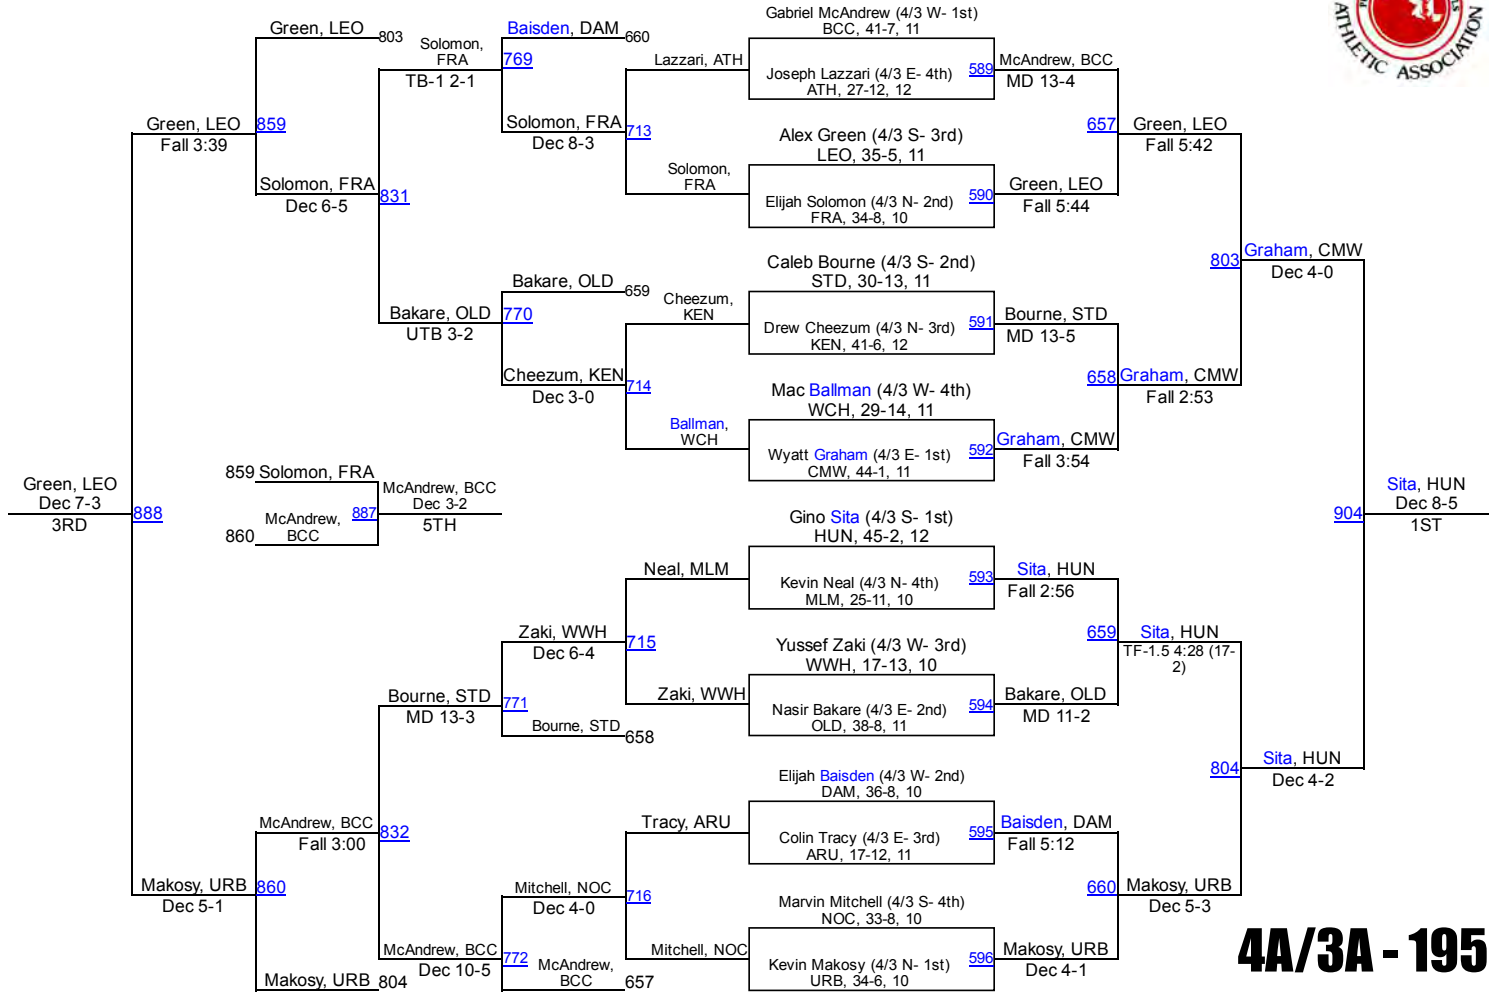

Team Scores

4A-3A

1. Damascus 123.5
2. Urbana 99.0
3. Huntingtown 93.0
3. Oakdale 93.0
5. North Hagerstown 78.0
6. Leonardtown 77.0
7. Glenelg 75.0
8. Parkdale 56.0
9. Bel Air 55.0
10. South River 48.0
11. Churchill 43.0
12. Stephen Decatur 41.0
13. Walter Johnson 37.0
14. Linganore 32.0
15. Centennial 30.0
16. Westminster 29.0
17. Franklin 28.0
18. Clarksburg 27.0
18. Mt. Hebron 27.0
18. Old Mill 27.0
21. Northwest 26.0

22. Arundel 25.0
22. Poolesville 25.0
22. Quince Orchard 25.0
25. North Point 24.0
26. C. Milton Wright 22.0
26. Eleanor Roosevelt 22.0
28. Northern-C 20.0
28. Woodlawn 20.0
30. Magruder 19.5
31. Bethesda-CC 19.0
31. South Hagerstown 19.0
33. Dulaney 18.0
33. Montgomery Blair 18.0
35. Paint Branch 17.0
36. Patapsco 16.0
36. Reservoir 16.0
38. Meade 14.0
39. DuVal 13.0
40. Charles H. Flowers 9.0
41. Edgewood 8.0
41. J. M. Bennett 8.0
41. Wheaton 8.0
44. Broadneck 7.0