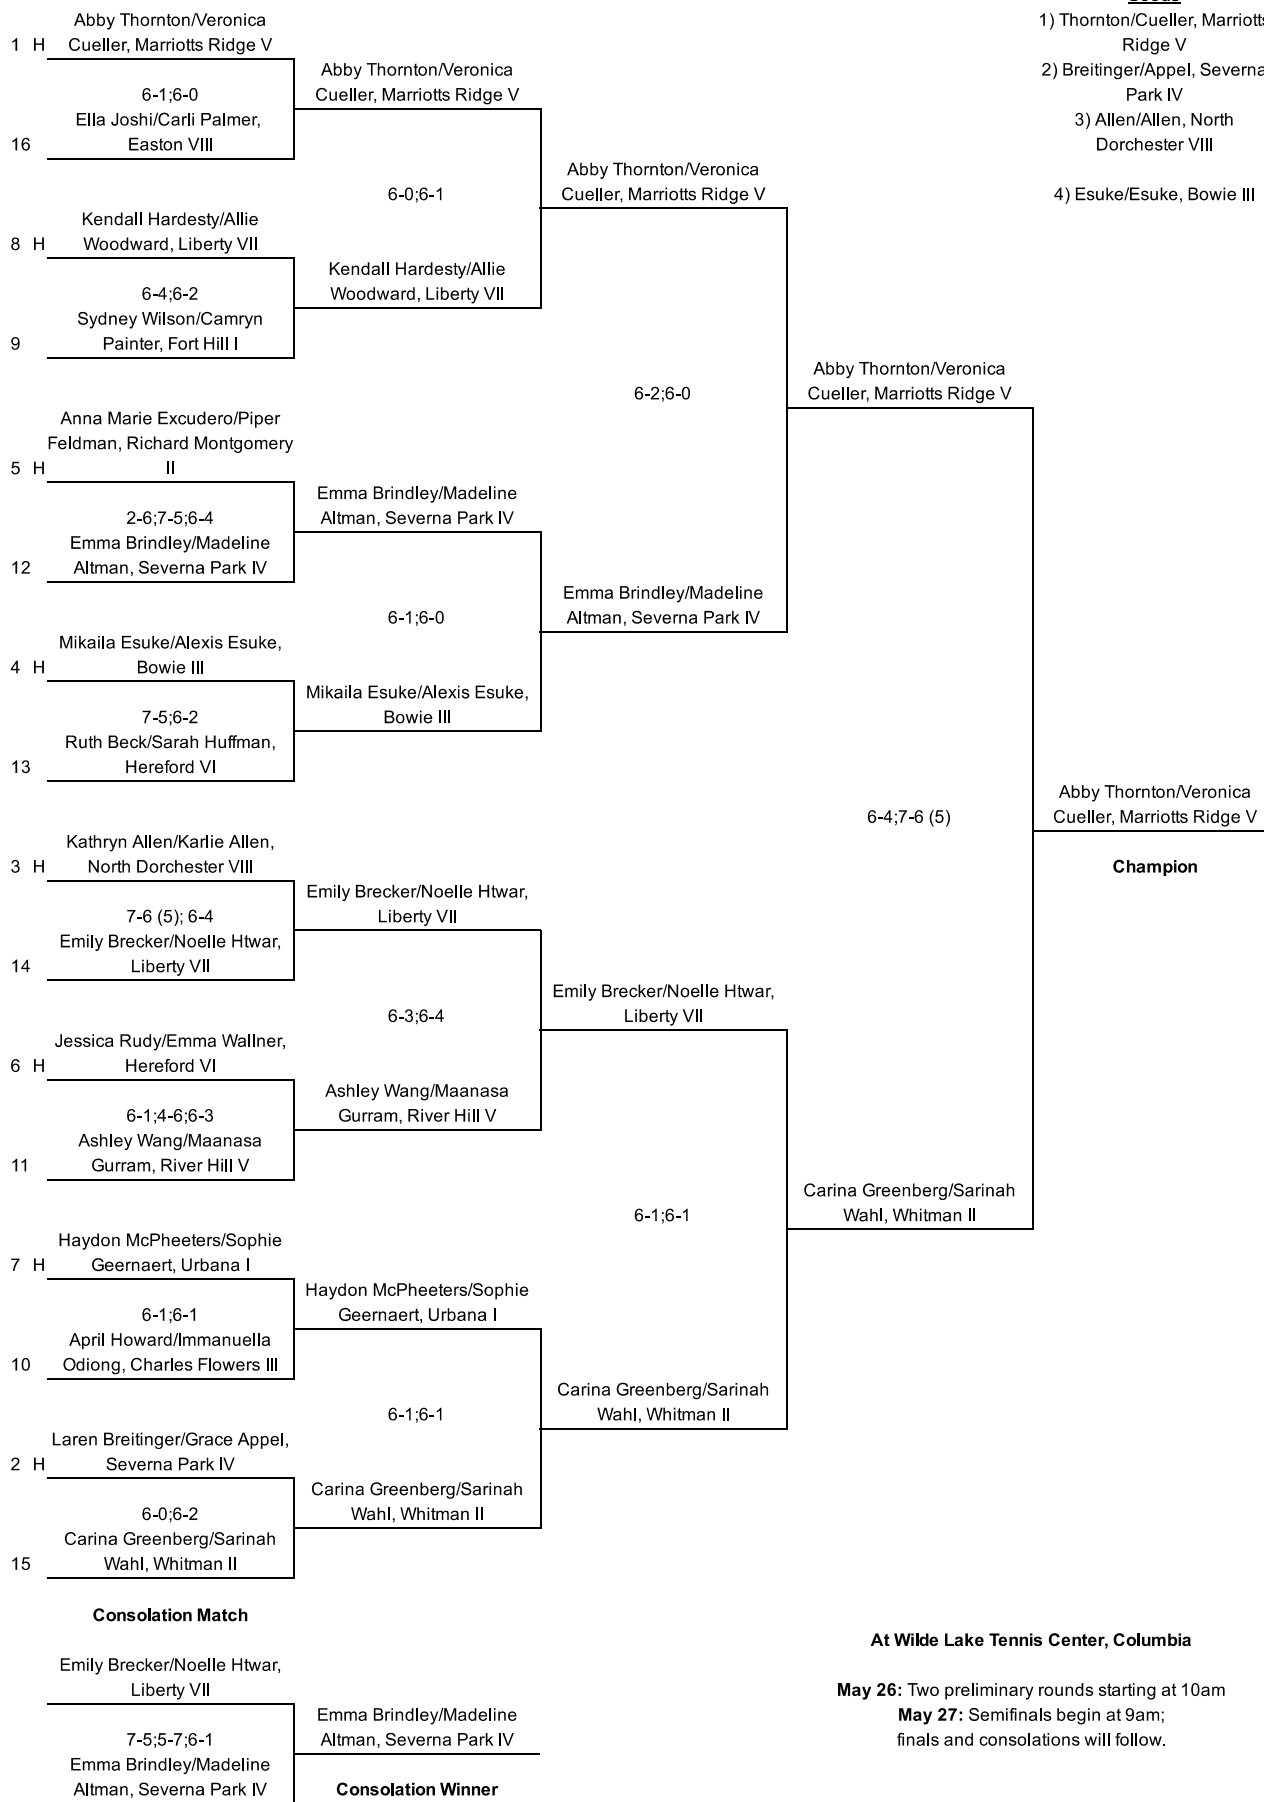

**Tennis: Girls Doubles 2017**

**Seeds**

- 1) Thornton/Cueller, Marriotts Ridge V
- 2) Breitinger/Appel, Severna Park IV
- 3) Allen/Allen, North Dorchester VIII
- 4) Esuke/Esuke, Bowie III

**Champion**

**At Wilde Lake Tennis Center, Columbia**