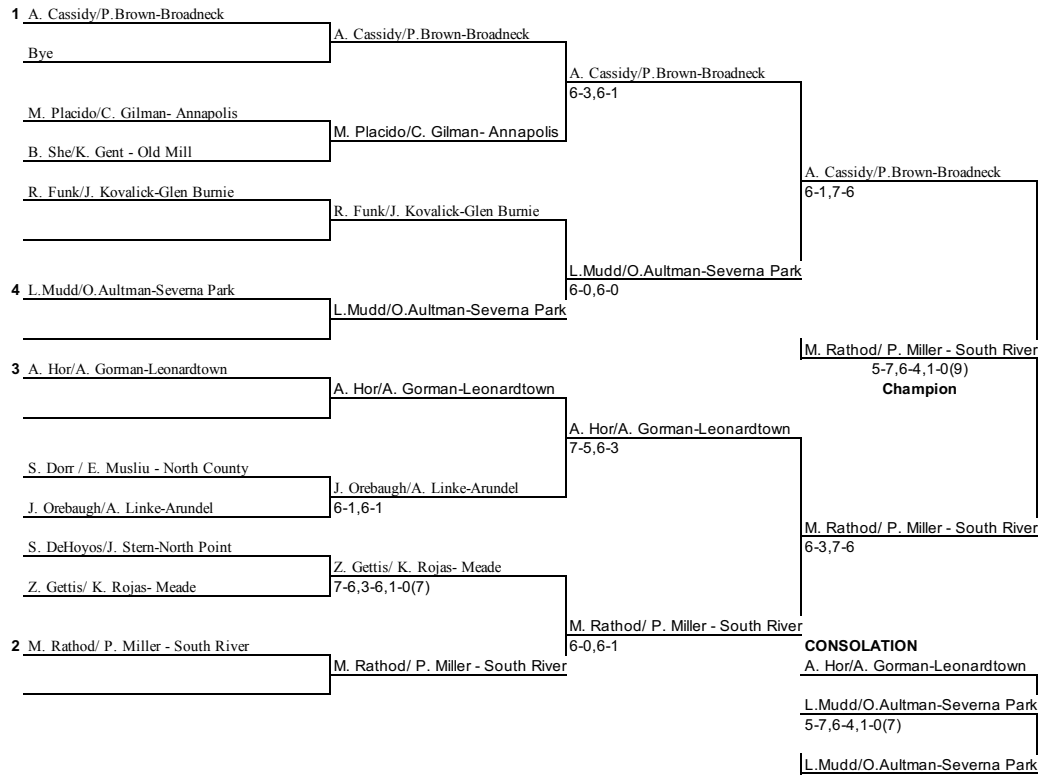

NAMES

- 1 A. Cassidy/P.Brown-Broadneck
- 2 M. Rathod/ P. Miller - South River
- 3 A. Hor/A. Gorman-Leonardtown
- 4 L.Mudd/O.Aultman-Sevema Park
- 5 R. Funk/J. Kovalick-Glen Burnie
- 6 S. Dorr / E. Musliu - North County
- 7 S. DeHoyos/J. Stern-North Point
- 8 M. Placido/C. Gilman- Annapolis
- 9 B. She/K. Gent - Old Mill
- 10 Z. Gettis/ K. Rojas- Meade
- 11 J. Orebaugh/A. Linke-Arundel
- 12
- 13
- 14
- 15
- 16 Bye

Mixed Doubles: 4A East

FIRST ROUND

QUARTER FINALS

SEMI-FINALS

FINALS